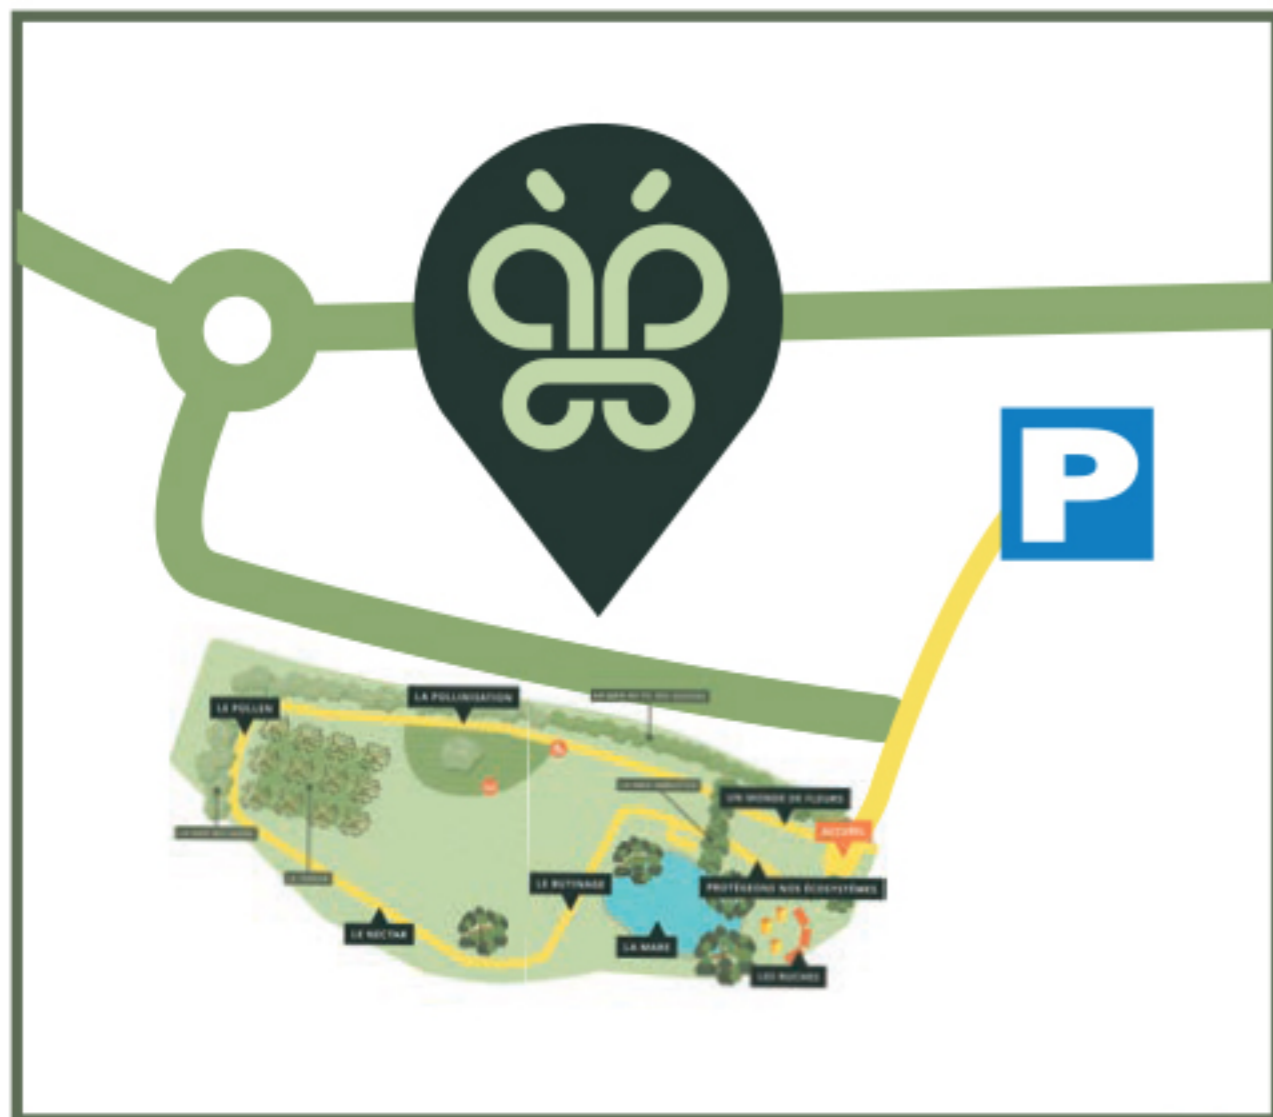

Plan d'accès

Le Vallon des butineurs est situé sur le site de Coët-Rozic

◀ Direction Vannes

Direction Nantes ▶