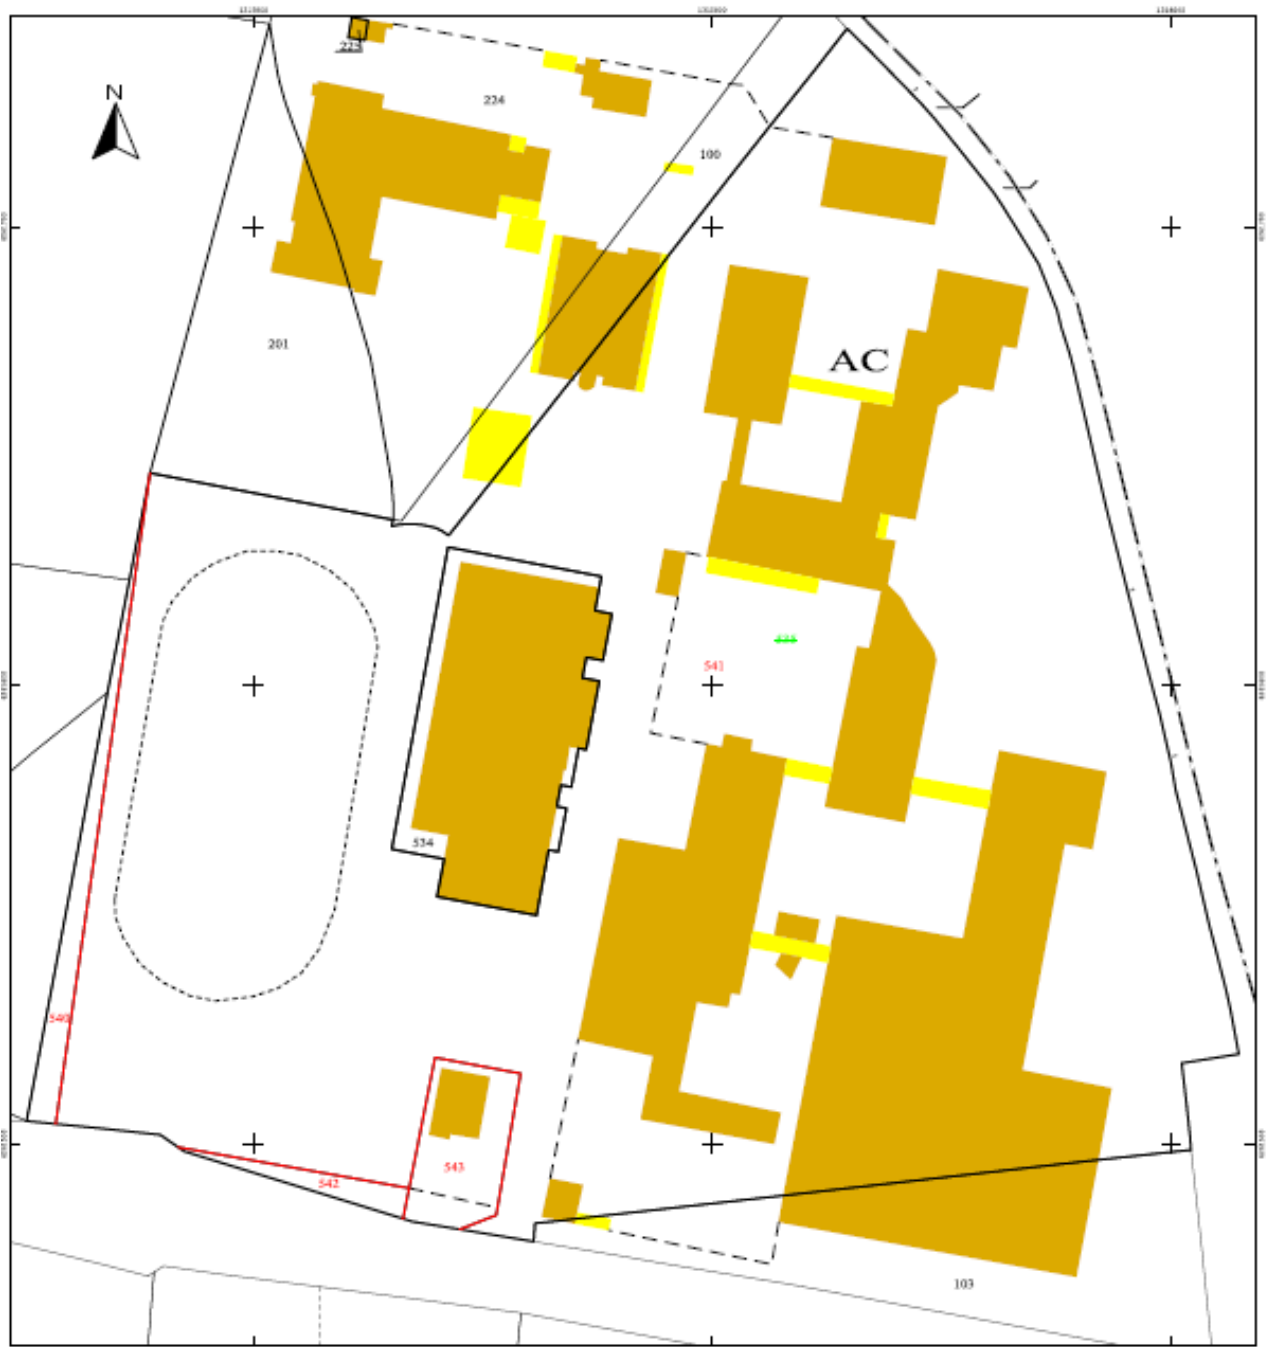

- Plan de situation

- Ancien plan cadastral

- Plan cadastral mis à jour

Accusé de réception en préfecture
044-214401291-20230524-2023-065-DE
Date de télétransmission : 31/05/2023
Date de réception préfecture : 31/05/2023